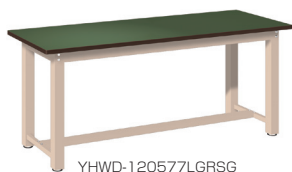

最大積載質量(等分布载荷)1,200kgタイプ

ロンリウム

スチール