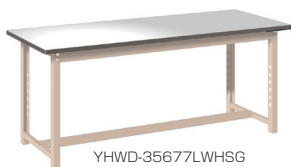

ワークデスク

YHWD

最大積載質量(等分布载荷)350kgタイプ

システム
エンジニアリング

ヒュームフード

粉体封じ込め
システム

給排気システム

⑤実験台

保管・カート・
実験台用付属器具

環境制御
実験施設

オフィス
チャージャー

技術資料

ロリウム

メフィン

スチール

ステンレス

商品コード	型 式	外寸法 幅×奥行×高さ (mm)	重さ (約kg)
A001131	YHWD-35567LLGSG	1,500×600×740	27
A001132	YHWD-35577LLGSG	1,500×750×740	30
A001133	YHWD-35667LLGSG	1,800×600×740	33
A001134	YHWD-35677LLGSG	1,800×750×740	37
A001135	YHWD-35697LLGSG	1,800×900×740	40
A001136	YHWD-35569LLGSG	1,500×600×900	28
A001137	YHWD-35579LLGSG	1,500×750×900	31
A001138	YHWD-35669LLGSG	1,800×600×900	34
A001139	YHWD-35679LLGSG	1,800×750×900	38
A001140	YHWD-35699LLGSG	1,800×900×900	41

※上記の形式は天板色(LG)で表しています。

商品コード	型 式	外寸法 幅×奥行×高さ (mm)	重さ (約kg)
A001663	YHWD-35567MWHSG	1,500×600×740	27
A001664	YHWD-35577MWHSG	1,500×750×740	29
A001665	YHWD-35667MWHSG	1,800×600×740	31
A001666	YHWD-35677MWHSG	1,800×750×740	33
A001667	YHWD-35697MWHSG	1,800×900×740	37
A001668	YHWD-35569MWHSG	1,500×600×900	28
A001669	YHWD-35579MWHSG	1,500×750×900	30
A001670	YHWD-35669MWHSG	1,800×600×900	32
A001671	YHWD-35679MWHSG	1,800×750×900	34
A001672	YHWD-35699MWHSG	1,800×900×900	38

商品コード	型 式	外寸法 幅×奥行×高さ (mm)	重さ (約kg)
A001151	YHWD-35567SHGSG	1,500×600×740	35
A001152	YHWD-35577SHGSG	1,500×750×740	40
A001153	YHWD-35667SHGSG	1,800×600×740	40
A001154	YHWD-35677SHGSG	1,800×750×740	46
A001155	YHWD-35697SHGSG	1,800×900×740	50
A001156	YHWD-35569SHGSG	1,500×600×900	36
A001157	YHWD-35579SHGSG	1,500×750×900	41
A001158	YHWD-35669SHGSG	1,800×600×900	41
A001159	YHWD-35679SHGSG	1,800×750×900	47
A001160	YHWD-35699SHGSG	1,800×900×900	51

※上記の形式は天板色(HG)で表しています。