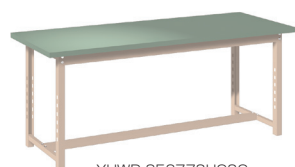

YHWD-35677SHGSG