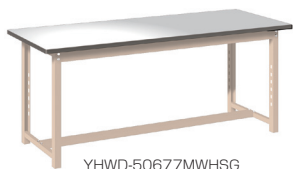

最大積載質量(等分布载荷)500kgタイプ

ロンリウム

メラミン

スチール

静電防止

商品コード	型 式	外寸法 幅×奥行×高さ(mm)	重さ (約kg)
A001171	YHWD-50577LLGSG	1,500×750×740	41
A001172	YHWD-50597LLGSG	1,500×900×740	51
A001173	YHWD-50677LLGSG	1,800×750×740	48
A001174	YHWD-50697LLGSG	1,800×900×740	55
A001175	YHWD-50579LLGSG	1,500×750×900	43
A001176	YHWD-50599LLGSG	1,500×900×900	53
A001177	YHWD-50679LLGSG	1,800×750×900	50
A001178	YHWD-50699LLGSG	1,800×900×900	57

※上記の形式は天板色(LG)で表しています。

商品コード	型 式	外寸法 幅×奥行×高さ(mm)	重さ (約kg)
A001673	YHWD-50577MWHSG	1,500×750×740	40
A001674	YHWD-50597MWHSG	1,500×900×740	45
A001675	YHWD-50677MWHSG	1,800×750×740	45
A001676	YHWD-50697MWHSG	1,800×900×740	51
A001677	YHWD-50579MWHSG	1,500×750×900	41
A001678	YHWD-50599MWHSG	1,500×900×900	45
A001679	YHWD-50679MWHSG	1,800×750×900	47
A001680	YHWD-50699MWHSG	1,800×900×900	51

商品コード	型 式	外寸法 幅×奥行×高さ(mm)	重さ (約kg)
A001187	YHWD-50577SHGSG	1,500×750×740	45
A001188	YHWD-50597SHGSG	1,500×900×740	48
A001189	YHWD-50677SHGSG	1,800×750×740	51
A001190	YHWD-50697SHGSG	1,800×900×740	55
A001191	YHWD-50579SHGSG	1,500×750×900	46
A001192	YHWD-50599SHGSG	1,500×900×900	49
A001193	YHWD-50679SHGSG	1,800×750×900	52
A001194	YHWD-50699SHGSG	1,800×900×900	56

※上記の形式は天板色(HG)で表しています。

商品コード	型 式	外寸法 幅×奥行×高さ(mm)	重さ (約kg)
A001195	YHWD-50577TLGSG	1,500×750×740	41
A001196	YHWD-50597TLGSG	1,500×900×740	51
A001197	YHWD-50677TLGSG	1,800×750×740	48
A001198	YHWD-50697TLGSG	1,800×900×740	55
A001199	YHWD-50579TLGSG	1,500×750×900	43
A001200	YHWD-50599TLGSG	1,500×900×900	53
A001201	YHWD-50679TLGSG	1,800×750×900	50
A001202	YHWD-50699TLGSG	1,800×900×900	57

最大積載質量(等分布载荷)1,200kgタイプ

ロンリウム

スチール