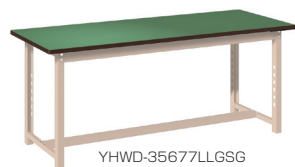

ワークデスク

YHWD

最大積載質量(等分布载荷)350kgタイプ

システム
エンジニアリング

ヒュームフード

粉体封じ込め
システム

給排気システム

⑤実験台

保管・カート・
実験台用付属器具

環境制御
実験施設

オフィス
チャージャー

技術資料

ロリウム