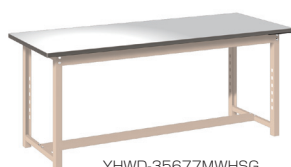

YHWD-35677MWHSG

スチール