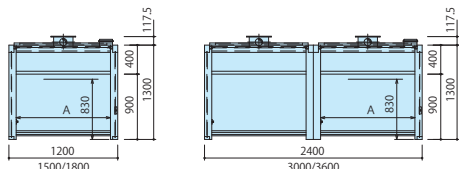

#### 寸法図(mm)

FHJ5-N, FHJ6-N

FHJ5/FHJ6  
-N120/N150/N180型

FHJ5  
-N240D/N300D/N360D型

FHJ5型側面図

FHJ6型側面図

型式 : A  
N120:1000  
N150:1300  
N180:1600  
N240D:1000  
N300D:1300  
N360D:1600