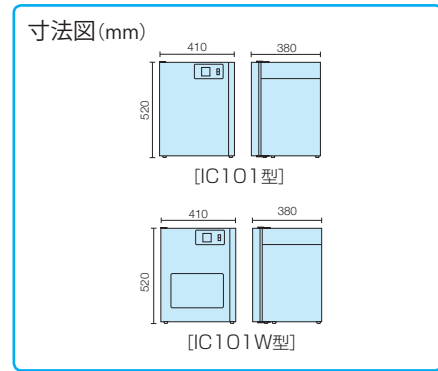

植物の育成に最適なグロダンロックウール培地仕様

Rockwool

ロックウール培地

Slab/Plug/Block

グロダンロックウール培地は、土やヤシ殻等の有機培地と比べ多くの優位性があります。自由水が豊富、再浸透性に優れる、製品の均一性などの特徴を持つため、水分管理がしやすく、収穫量アップが期待できます。使用目的に合わせてさまざまな製品をそろえています。価格：お問い合わせください。

●スラブ グロトップエキスパート グロトップマスター クラシック MY クラシックMY	●プラグ キエムプラグ マルチブロック タコブロック キエムプラグ	●ブロック ミニブロック デルタ デルタ	●その他 粒状綿 グローキューブ by grodan

●仕様および外観は改良のため予告なく変更することがありますのでご了承ください。製品カラーは、撮影・印刷インキの関係で実際の色と異なって見えることがあります。